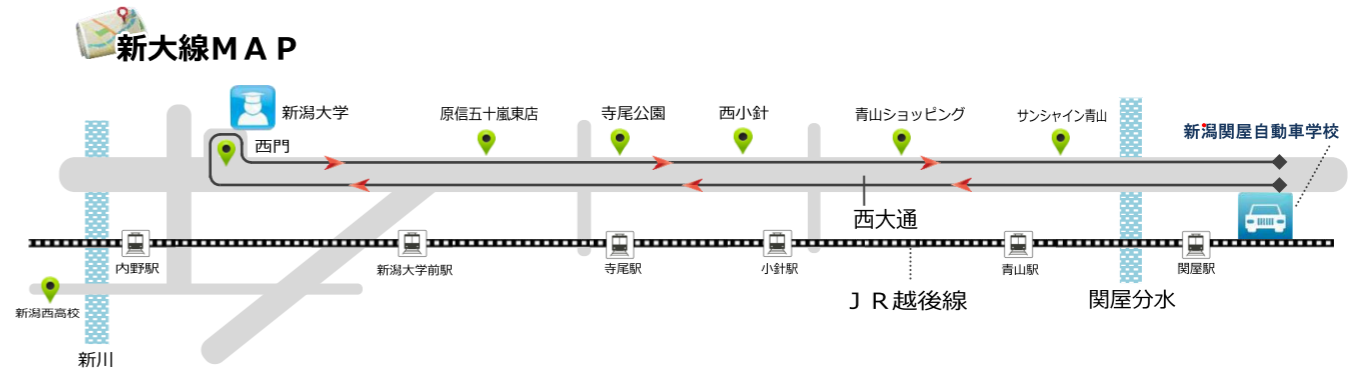

### 新大線（西小針経由新潟大学行き）スクールバス時刻表

便	学校発	青山 ショッピング	小針 十字路	西小針	寺尾 公園	新大 西門着	新大 西門発	原信 五十嵐東店	寺尾 公園	西小針	小針 十字路	青山 ショッピング	サンシャイン 青山	学校着
1※	—	※1/5~1/31・4/1~6/14・7/1~7/31・10/1~11/30 上記期間は運休となります				—	7:18	7:22	7:24	7:26	7:28	7:30	7:33	7:40
2	—					—	8:18	8:22	8:24	8:26	8:28	8:30	8:33	8:40
3	8:55					9:13	9:18	9:22	9:24	9:26	9:28	9:30	9:33	9:40
4	9:55					10:13	10:18	10:22	10:24	10:26	10:28	10:30	10:33	10:40
5	10:55					11:13	11:18	11:22	11:24	11:26	11:28	11:30	11:33	11:40
6	11:55					12:13	12:18	12:22	12:24	12:26	12:28	12:30	12:33	12:40
7	12:55					13:13	13:18	13:22	13:24	13:26	13:28	13:30	13:33	13:40
8	13:55					14:13	14:18	14:22	14:24	14:26	14:28	14:30	14:33	14:40
9	14:55					15:13	15:18	15:22	15:24	15:26	15:28	15:30	15:33	15:40
10	15:55					16:13	16:18	16:22	16:24	16:26	16:28	16:30	16:33	16:40
11	16:55					17:13	17:18	17:22	17:24	17:26	17:28	17:30	17:33	17:40
12	17:55					18:13	18:18	18:22	18:24	18:26	18:28	18:30	18:33	18:40
13※	18:55	※1/5~1/31・4/1~6/14・7/1~7/31・10/1~11/30 上記期間は送りのみの運行となります				19:13	19:18	19:22	19:24	19:26	19:28	19:30	19:33	19:40
14	19:55	送りのみの運行です												
15※	20:55	送りのみの運行です※1/5~1/31・4/1~6/14・7/1~7/31・10/1~11/30は運休となります												

### 路線MAP

### 新大線・市内線の利用方法

- 1、新大線・市内線は、予約なしで利用いただけます。
- 2、バス時刻・路線をご確認の上、シートベルトを着用してください。
- 3、スクールバスが参りましたら、早めに大きく手を挙げて意思表示をして下さい。
- 4、裏面の時刻はそれぞれの場所を通過する目安であり、乗降指定場所ではありません。運行経路上であれば乗降可能です。
- 5、交差点・バス停付近は停車出来ませんので、避けてお待ちください。
- 6、交通状況によって運行時刻が多少前後することがありますので、通過予定時刻より5分程、早めにお待ちください。
- 7、上記URLよりスクールバスの現在地を確認することができます。

### 個別送迎の利用方法

個別送迎の利用は、利用登録、予約が必要となります。まずは、受付スタッフへご相談ください。

※個別送迎のサービスは当校から概ね1キロ以上離れている範囲で、且つ、ルート送迎バス運行経路から概ね500メートル以上離れた場所から通学される方が対象となります。その他、ご利用に関する注意事項がございます。詳しくは受付スタッフへお尋ねください。