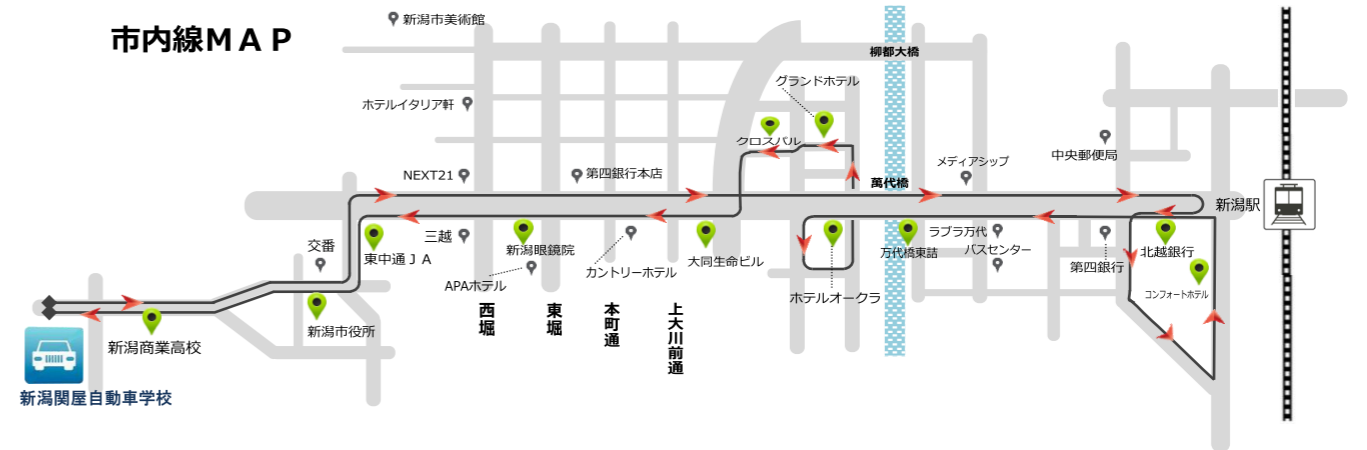

### 新大線（西小針経由新潟大学行き）スクールバス時刻表

便	学校発	青山 ショッピング	小針 十字路	西小針	寺尾 公園	新大 西門着	新大 西門発	原信 五十嵐東店	寺尾 公園	西小針	小針 十字路	青山 ショッピング	サンシャイン 青山	学校着
1※	—	※1/5~1/31・4/1~6/14・7/1~7/31・10/1~11/30 上記期間は運休となります				—	7:18	7:22	7:24	7:26	7:28	7:30	7:33	7:40
2	—					—	8:18	8:22	8:24	8:26	8:28	8:30	8:33	8:40
3	8:55					9:13	9:18	9:22	9:24	9:26	9:28	9:30	9:33	9:40
4	9:55					10:13	10:18	10:22	10:24	10:26	10:28	10:30	10:33	10:40
5	10:55					11:13	11:18	11:22	11:24	11:26	11:28	11:30	11:33	11:40
6	11:55					12:13	12:18	12:22	12:24	12:26	12:28	12:30	12:33	12:40
7	12:55					13:13	13:18	13:22	13:24	13:26	13:28	13:30	13:33	13:40
8	13:55					14:13	14:18	14:22	14:24	14:26	14:28	14:30	14:33	14:40
9	14:55					15:13	15:18	15:22	15:24	15:26	15:28	15:30	15:33	15:40
10	15:55					16:13	16:18	16:22	16:24	16:26	16:28	16:30	16:33	16:40
11	16:55					17:13	17:18	17:22	17:24	17:26	17:28	17:30	17:33	17:40
12	17:55					18:13	18:18	18:22	18:24	18:26	18:28	18:30	18:33	18:40
13※	18:55	※1/5~1/31・4/1~6/14・7/1~7/31・10/1~11/30 上記期間は送りのみの運行となります				19:13	19:18	19:22	19:24	19:26	19:28	19:30	19:33	19:40
14	19:55	送りのみの運行です												
15※	20:55	送りのみの運行です※1/5~1/31・4/1~6/14・7/1~7/31・10/1~11/30は運休となります												

### 路線MAP